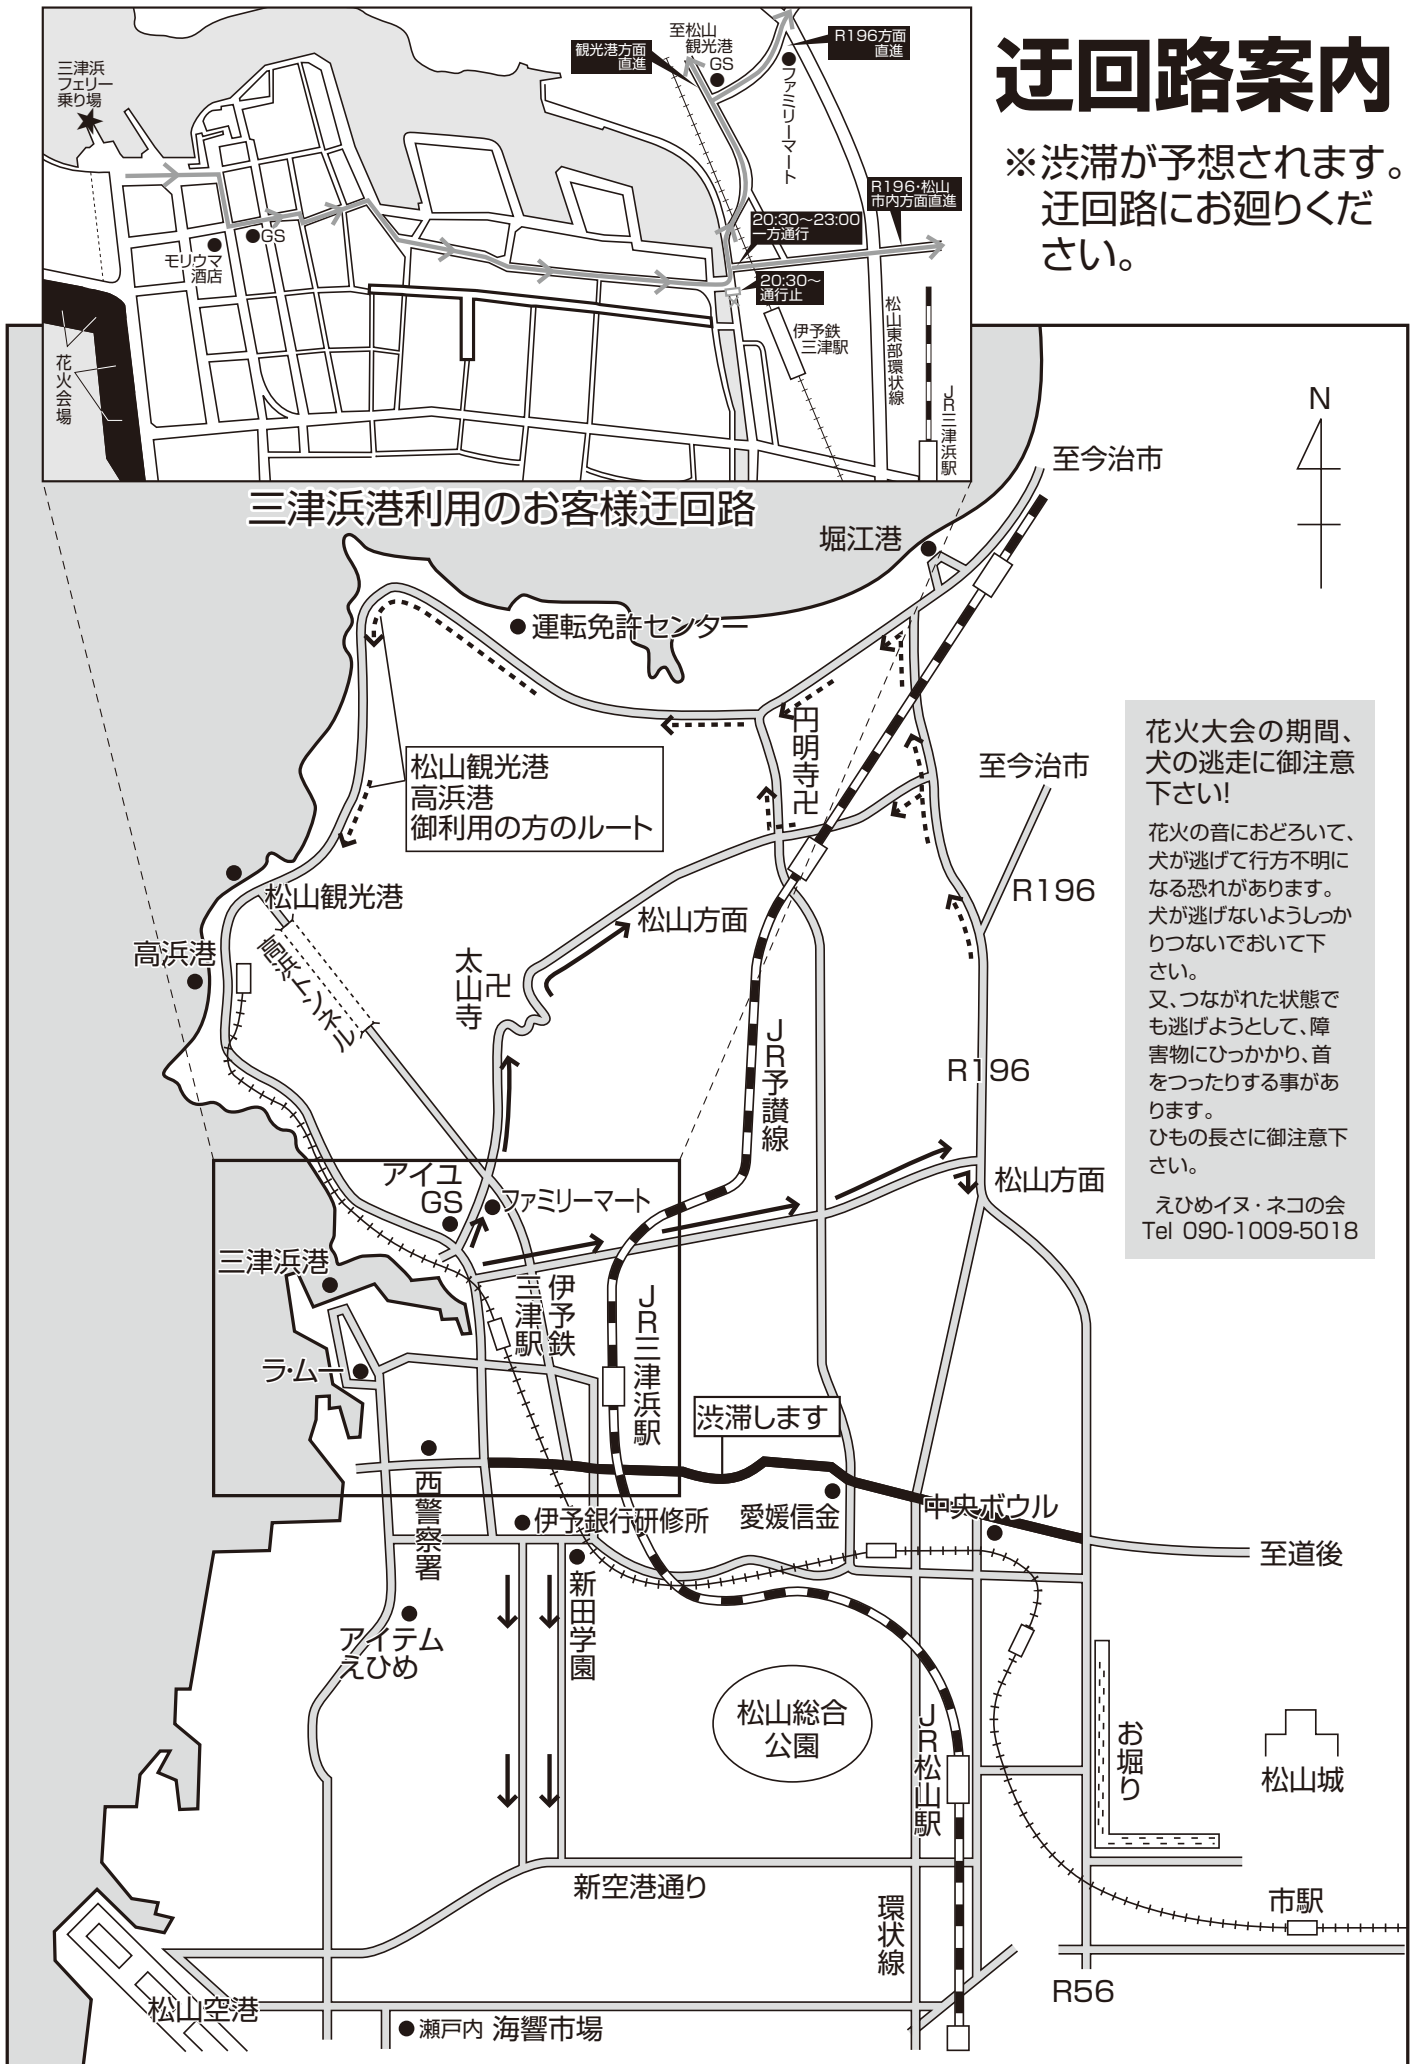

# 迂回路案内

※渋滞が予想されます。  
迂回路にお廻りください。

## 三津浜港利用のお客様迂回路

花火大会の期間、  
犬の逃走に御注意  
下さい!

花火の音におどろいて、  
犬が逃げて行方不明に  
なる恐れがあります。  
犬が逃げないようにし  
っかりついておいて下  
さい。  
又、つなかれた状態  
でも逃げようとして、障  
害物にひっかかり、首  
をつったりする事があ  
ります。  
ひもの長さにご注意下  
さい。

えひめイヌ・ネコの会  
Tel 090-1009-5018